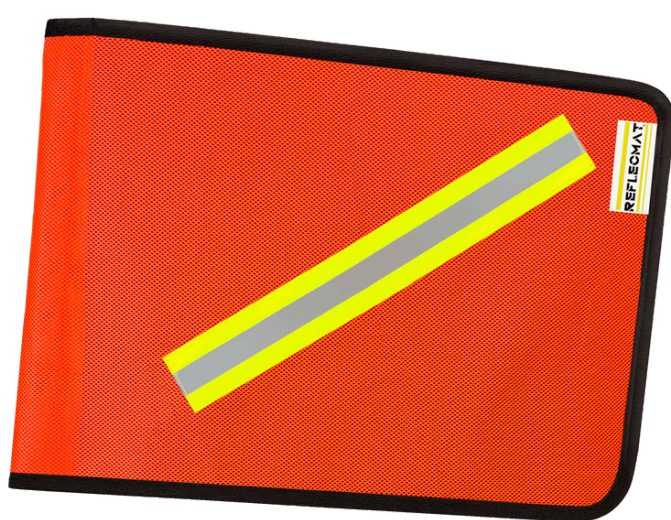

BANDEROLA DE MALLA, REFLEJANTE AMBAS CARAS Y VASTAGO DE MADERA

REFLECMAT

CODIGO: RM-1720-NJ

CARACTERISTICAS

- Elaborado en malla naranja con reflejante.
- Reflejante textil, línea gris de 1 cm sobre fondo amarillo de 2".
- Vástago de madera de 58 cm de largo aprox.
- Medidas de 53 cm x 40 cm.
- Bies de propileno de 1" de alta resistencia.

EMPAQUE

-  Box Master: 25 Piezas
-  Dispensario: 1 Pieza

APLICACIONES

- Tránsito vial, obras en construcción, estacionamientos, tráfico, zonas peligrosas, uso en general.